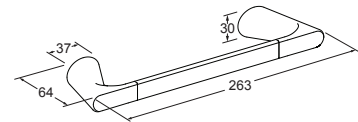

Valencia Soap Dish  
- 75678A-CP

Valencia Tumbler  
- 75679A-CP

Valencia Toilet Brush  
- 75684A-CP

Valencia Toilet Roll Holder  
- 75804A-CP

Valencia Hand Towel Bar  
- 75807A-CP

Valencia Single Towel Rail  
- 75809A-CP

600mm

Valencia Double Towel Rail  
- 75810A-CP

600mm

Valencia Glass Shelf  
- 75680A-CP