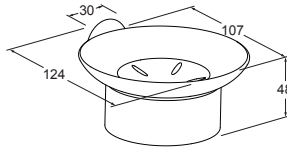

Valencia Soap Dish  
- 75678A-CP

Valencia Tumbler  
- 75679A-CP

Valencia Toilet Brush  
- 75684A-CP

Valencia Toilet Roll Holder  
- 75804A-CP

Valencia Hand Towel Bar  
- 75807A-CP

Valencia Single Towel Rail  
- 75809A-CP

600mm

Valencia Double Towel Rail  
- 75810A-CP

600mm

Valencia Glass Shelf  
- 75680A-CP