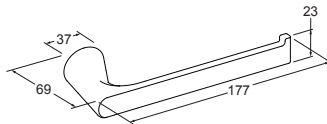

Valencia Soap Dish  
- 75678A-CP

Valencia Tumbler  
- 75679A-CP

Valencia Toilet Brush  
- 75684A-CP

Valencia Toilet Roll Holder  
- 75804A-CP

Valencia Hand Towel Bar  
- 75807A-CP

Valencia Single Towel Rail  
- 75809A-CP

600mm

Valencia Double Towel Rail  
- 75810A-CP

600mm

Valencia Glass Shelf  
- 75680A-CP