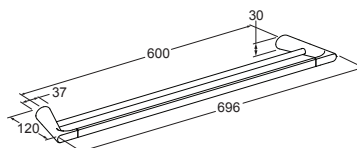

600mm

Valencia Double Towel Rail  
- 75810A-CP

600mm

Valencia Glass Shelf  
- 75680A-CP