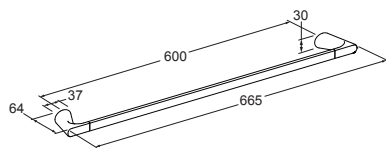

600mm

Valencia Double Towel Rail  
- 75810A-CP

600mm

Valencia Glass Shelf  
- 75680A-CP