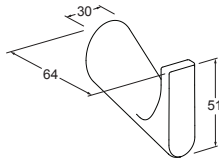

Valencia Soap Dish  
- 75678A-CP

Valencia Tumbler  
- 75679A-CP

Valencia Toilet Brush  
- 75684A-CP

Valencia Toilet Roll Holder  
- 75804A-CP

Valencia Hand Towel Bar  
- 75807A-CP

Valencia Single Towel Rail  
- 75809A-CP

600mm

Valencia Double Towel Rail  
- 75810A-CP

600mm

Valencia Glass Shelf  
- 75680A-CP