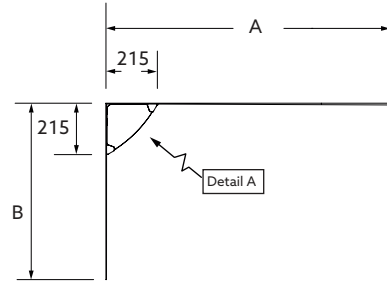

TOP VIEW

Flat wall

Water Capacity: 220 Litre
Bath Volume: 260 Litre

EVORA® FREESTANDING CORNER SHOWER OVER BATH COMBO

Flat wall

Recessed wall

Corner Contour Plus wall

Detail A:

(Right Hand Configuration)

(Right Hand Configuration)

(Right Hand Configuration)

Nominal Bath Size	Wall Height	SKU	Dimensions (mm)	
			A	B
1670 x 760mm	1450mm	24689A-0	1658	762
1520 x 760mm	1450mm	24688A-0	1505	762
1670 x 760mm	1530mm	24686A-0	1658	767
1520 x 760mm	1530mm	24687A-0	1505	767
1670 x 820mm	1530mm	31280A-0	1663	830
1500 x 1500mm	1450mm	C0987A-0	1450	1450
1300 x 1300mm	1450mm	C0985A-0	1285	1285

Nominal Bath Size	Wall Height	SKU	Dimensions (mm)	
			A	B
1670 x 760mm	1450mm	31791A-0	1658	762
1520 x 760mm	1450mm	31792A-0	1505	762
1670 x 760mm	1530mm	31793A-0	1658	767
1520 x 760mm	1530mm	31794A-0	1505	767
1670 x 820mm	1530mm	31279A-0	1663	830

Nominal Bath Size	Wall Height	SKU	Dimensions (mm)	
			A	B
1670 x 760mm	1450mm	24689A-0	1658	762
1520 x 760mm	1450mm	24688A-0	1505	762
1670 x 760mm	1530mm	24686A-0	1658	767
1520 x 760mm	1530mm	24687A-0	1505	767
1670 x 820mm	1530mm	31279A-0	1663	830