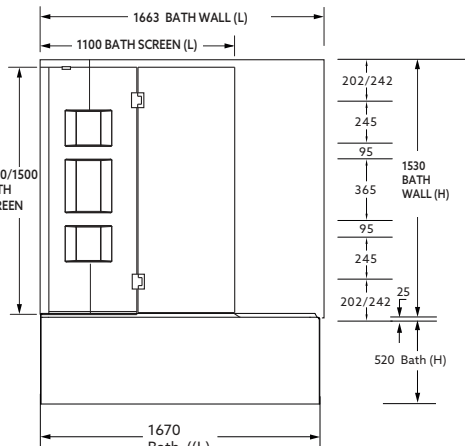

TOP VIEW

Flat wall

Water Capacity: 220 Litre
Bath Volume: 260 Litre

EVORA® FREESTANDING CORNER SHOWER OVER BATH COMBO

Flat wall

Recessed wall

Corner Contour Plus wall

Detail A:

(Right Hand Configuration)

(Right Hand Configuration)

(Right Hand Configuration)

Nominal Bath Size	Wall Height	SKU	Dimensions (mm)	
			A	B
1670 x 760mm	1450mm	24689A-0	1658	762
1520 x 760mm	1450mm	24688A-0	1505	762
1670 x 760mm	1530mm	24686A-0	1658	767
1520 x 760mm	1530mm	24687A-0	1505	767
1670 x 820mm	1530mm	31280A-0	1663	830
1500 x 1500mm	1450mm	C0987A-0	1450	1450
1300 x 1300mm	1450mm	C0985A-0	1285	1285

Nominal Bath Size	Wall Height	SKU	Dimensions (mm)	
			A	B
1670 x 760mm	1450mm	31791A-0	1658	762
1520 x 760mm	1450mm	31792A-0	1505	762
1670 x 760mm	1530mm	31793A-0	1658	767
1520 x 760mm	1530mm	31794A-0	1505	767
1670 x 820mm	1530mm	31279A-0	1663	830

Nominal Bath Size	Wall Height	SKU	Dimensions (mm)	
			A	B
1670 x 760mm	1450mm	24689A-0	1658	762
1520 x 760mm	1450mm	24688A-0	1505	762
1670 x 760mm	1530mm	24686A-0	1658	767
1520 x 760mm	1530mm	24687A-0	1505	767
1670 x 820mm	1530mm	31279A-0	1663	830