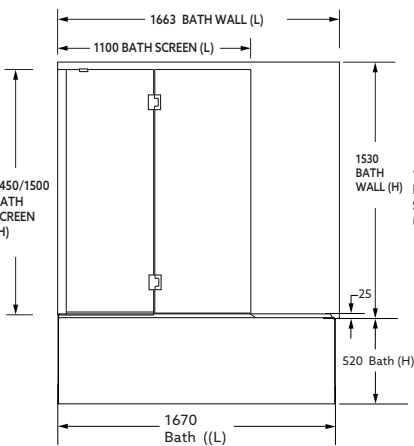

TOP VIEW

Flat wall

Water Capacity: 220 Litre
Bath Volume: 260 Litre

EVORA® FREESTANDING CORNER SHOWER OVER BATH COMBO

Flat wall

Recessed wall

Corner Contour Plus wall

Detail A:

(Right Hand Configuration)

(Right Hand Configuration)

(Right Hand Configuration)

Nominal Bath Size	Wall Height	SKU	Dimensions (mm)	
			A	B
1670 x 760mm	1450mm	24689A-0	1658	762
1520 x 760mm	1450mm	24688A-0	1505	762
1670 x 760mm	1530mm	24686A-0	1658	767
1520 x 760mm	1530mm	24687A-0	1505	767
1670 x 820mm	1530mm	31280A-0	1663	830
1500 x 1500mm	1450mm	C0987A-0	1450	1450
1300 x 1300mm	1450mm	C0985A-0	1285	1285

Nominal Bath Size	Wall Height	SKU	Dimensions (mm)	
			A	B
1670 x 760mm	1450mm	31791A-0	1658	762
1520 x 760mm	1450mm	31792A-0	1505	762
1670 x 760mm	1530mm	31793A-0	1658	767
1520 x 760mm	1530mm	31794A-0	1505	767
1670 x 820mm	1530mm	31279A-0	1663	830

Nominal Bath Size	Wall Height	SKU	Dimensions (mm)	
			A	B
1670 x 760mm	1450mm	24689A-0	1658	762
1520 x 760mm	1450mm	24688A-0	1505	762
1670 x 760mm	1530mm	24686A-0	1658	767
1520 x 760mm	1530mm	24687A-0	1505	767
1670 x 820mm	1530mm	31279A-0	1663	830