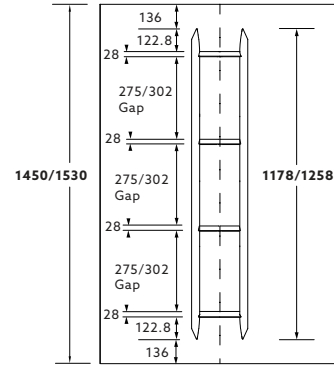

TOP VIEW

Flat wall

Water Capacity: 220 Litre
Bath Volume: 260 Litre

EVORA® FREESTANDING CORNER SHOWER OVER BATH COMBO

Flat wall

Recessed wall

Corner Contour Plus wall

Detail A:

(Right Hand Configuration)

(Right Hand Configuration)

(Right Hand Configuration)

Nominal Bath Size	Wall Height	SKU	Dimensions (mm)	
			A	B
1670 x 760mm	1450mm	24689A-0	1658	762
1520 x 760mm	1450mm	24688A-0	1505	762
1670 x 760mm	1530mm	24686A-0	1658	767
1520 x 760mm	1530mm	24687A-0	1505	767
1670 x 820mm	1530mm	31280A-0	1663	830
1500 x 1500mm	1450mm	C0987A-0	1450	1450
1300 x 1300mm	1450mm	C0985A-0	1285	1285

Nominal Bath Size	Wall Height	SKU	Dimensions (mm)	
			A	B
1670 x 760mm	1450mm	31791A-0	1658	762
1520 x 760mm	1450mm	31792A-0	1505	762
1670 x 760mm	1530mm	31793A-0	1658	767
1520 x 760mm	1530mm	31794A-0	1505	767
1670 x 820mm	1530mm	31279A-0	1663	830

Nominal Bath Size	Wall Height	SKU	Dimensions (mm)	
			A	B
1670 x 760mm	1450mm	24689A-0	1658	762
1520 x 760mm	1450mm	24688A-0	1505	762
1670 x 760mm	1530mm	24686A-0	1658	767
1520 x 760mm	1530mm	24687A-0	1505	767
1670 x 820mm	1530mm	31279A-0	1663	830