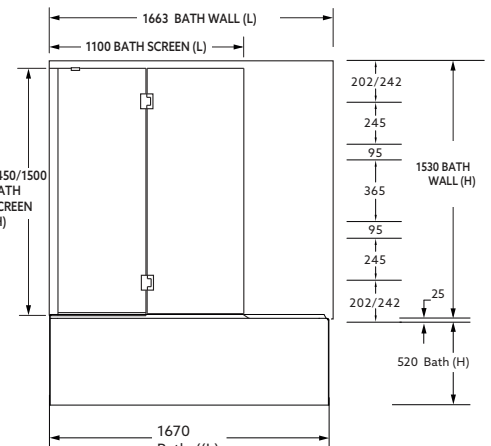

TOP VIEW

Flat wall

Water Capacity: 220 Litre
Bath Volume: 260 Litre

EVORA® FREESTANDING CORNER SHOWER OVER BATH COMBO

Flat wall

Recessed wall

Corner Contour Plus wall

Detail A:

(Right Hand Configuration)

(Right Hand Configuration)

(Right Hand Configuration)

Nominal Bath Size	Wall Height	SKU	Dimensions (mm)	
			A	B
1670 x 760mm	1450mm	24689A-0	1658	762
1520 x 760mm	1450mm	24688A-0	1505	762
1670 x 760mm	1530mm	24686A-0	1658	767
1520 x 760mm	1530mm	24687A-0	1505	767
1670 x 820mm	1530mm	31280A-0	1663	830
1500 x 1500mm	1450mm	C0987A-0	1450	1450
1300 x 1300mm	1450mm	C0985A-0	1285	1285

Nominal Bath Size	Wall Height	SKU	Dimensions (mm)	
			A	B
1670 x 760mm	1450mm	31791A-0	1658	762
1520 x 760mm	1450mm	31792A-0	1505	762
1670 x 760mm	1530mm	31793A-0	1658	767
1520 x 760mm	1530mm	31794A-0	1505	767
1670 x 820mm	1530mm	31279A-0	1663	830

Nominal Bath Size	Wall Height	SKU	Dimensions (mm)	
			A	B
1670 x 760mm	1450mm	24689A-0	1658	762
1520 x 760mm	1450mm	24688A-0	1505	762
1670 x 760mm	1530mm	24686A-0	1658	767
1520 x 760mm	1530mm	24687A-0	1505	767
1670 x 820mm	1530mm	31279A-0	1663	830