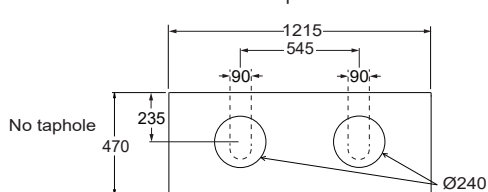

Front View

Side View

Product Codes:

	Durastone Top
1200 mm Vanity	Floor Standing
White	8954A-0
Coastal Oak	8954A-LW
Urban Oak	8954A-DW

No Tapholes	White Stone Top	Grey Stone Top	Black Stone Top
1200 mm Vanity	Floor Standing	Floor Standing	Floor Standing
White	8954A-0S01-0	8954A-GS01-0	8954A-7S01-0
Coastal Oak	8954A-0S01-LW	8954A-GS01-LW	8954A-7S01-LW
Urban Oak	8954A-0S01-DW	8954A-GS01-DW	8954A-7S01-DW