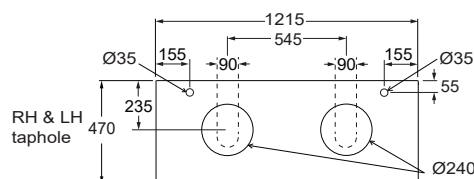

Front View

Side View

Product Codes:

	Durastone Top
1200 mm Vanity	Floor Standing
White	8954A-0
Coastal Oak	8954A-LW
Urban Oak	8954A-DW

No Tapholes	White Stone Top	Grey Stone Top	Black Stone Top
1200 mm Vanity	Floor Standing	Floor Standing	Floor Standing
White	8954A-0S01-0	8954A-GS01-0	8954A-7S01-0
Coastal Oak	8954A-0S01-LW	8954A-GS01-LW	8954A-7S01-LW
Urban Oak	8954A-0S01-DW	8954A-GS01-DW	8954A-7S01-DW