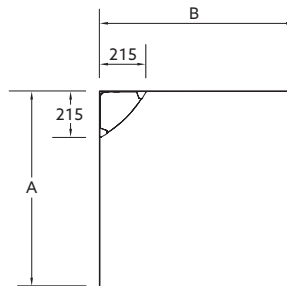

Top View (Generic - 2 sided)