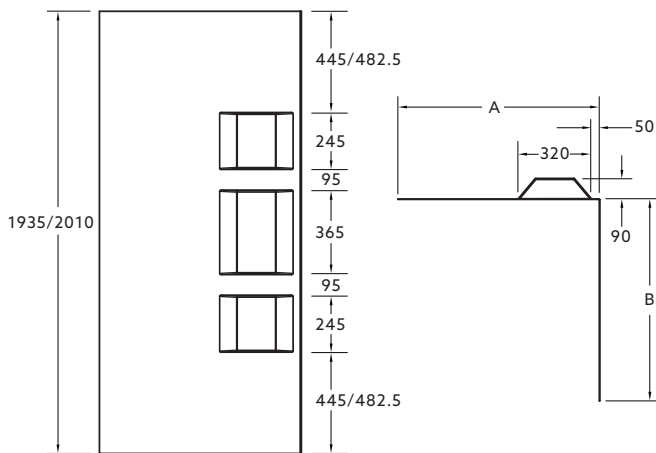

**Wall Options**

- Shape:** 2 or 3 sided, reversible.  
**Size:** 750 x 900mm corner  
 900 x 900mm corner  
 1000 x 1000mm corner  
 1200 x 900mm corner  
 750 x 900 x 750mm alcove  
 900 x 750 x 900mm alcove  
 900 x 900 x 900mm alcove  
 900 x 1200 x 900mm alcove  
 1000 x 1000 x 1000mm alcove

Top View (Generic - 3 sided)

**Product Codes**

2-Sided Wall	Wall Heights		Dimensions	
	1935	2010	A <sup>+4/-2</sup>	B <sup>+4/-2</sup>
750 x <b>900</b> mm	705032A-0	-	734	884
<b>900</b> x 750 mm	705031A-0	-	884	734
<b>900</b> x 900 mm	705027A-0	705027A-2MH-0	884	884
<b>1000</b> x 1000 mm	705028A-0	705028A-2MH-0	984	984
* <b>900</b> x 1200 mm	705030A-0	-	884	1184
<b>1200</b> x 900 mm	705029A-0	705029A-2MH-0	1184	884
<b>1200</b> x 1000 mm	32947A-0	32947A-2MH-0	1184	984

3-Sided Wall	Wall Heights		Dimensions		
	1935	2010	A <sup>+4/-2</sup>	B <sup>+0/-2</sup>	C <sup>+4/-2</sup>
<b>750</b> x 900 x 750mm	705037A-0	-	739	860	739
<b>900</b> x 750 x 900mm	705036A-0	-	885	742	885
<b>900</b> x 900 x 900mm	705035A-0	705035A-2MH-0	884	860	884
<b>900</b> x 1200 x 900mm	705033A-0	705033A-2MH-0	884	1160	884
<b>1000</b> x 1000 x 1000mm	705034A-0	705034A-2MH-0	984	960	984
<b>1000</b> x 1200 x 1000mm	32948A-0	32948A-2MH-0	984	1160	984

Note: Recessed feature on side in "***Bold Italic***"  
 Note: **900 x 1200** mm is a non-standard size.

**INSTALLATION NOTE:** The moulded feature sits within the wall cavity. Ensure that there are no obstructions that prevent installation.