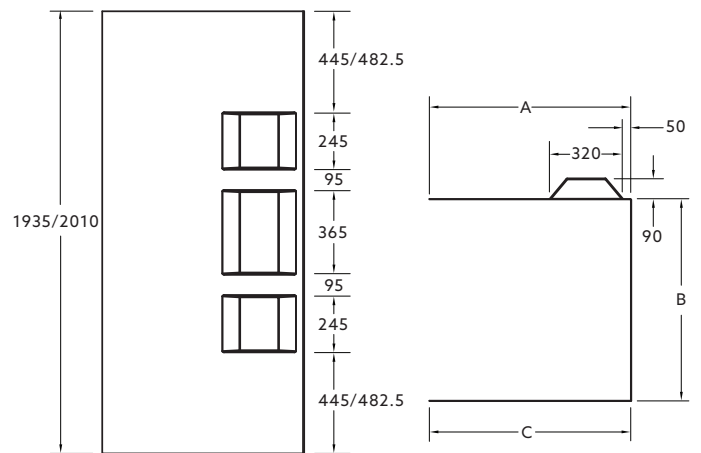

**Wall Options**

- Shape:** 2 or 3 sided, reversible.  
**Size:** 750 x 900mm corner  
 900 x 900mm corner  
 1000 x 1000mm corner  
 1200 x 900mm corner  
 750 x 900 x 750mm alcove  
 900 x 750 x 900mm alcove  
 900 x 900 x 900mm alcove  
 900 x 1200 x 900mm alcove  
 1000 x 1000 x 1000mm alcove

Top View (Generic - 3 sided)

**Product Codes**

2-Sided Wall	Wall Heights		Dimensions	
	1935	2010	A <sup>+4/-2</sup>	B <sup>+4/-2</sup>
750 x <b>900</b> mm	705032A-0	-	734	884
<b>900</b> x 750 mm	705031A-0	-	884	734
<b>900</b> x 900 mm	705027A-0	705027A-2MH-0	884	884
<b>1000</b> x 1000 mm	705028A-0	705028A-2MH-0	984	984
* <b>900</b> x 1200 mm	705030A-0	-	884	1184
<b>1200</b> x 900 mm	705029A-0	705029A-2MH-0	1184	884
<b>1200</b> x 1000 mm	32947A-0	32947A-2MH-0	1184	984

3-Sided Wall	Wall Heights		Dimensions		
	1935	2010	A <sup>+4/-2</sup>	B <sup>+0/-2</sup>	C <sup>+4/-2</sup>
<b>750</b> x 900 x 750mm	705037A-0	-	739	860	739
<b>900</b> x 750 x 900mm	705036A-0	-	885	742	885
<b>900</b> x 900 x 900mm	705035A-0	705035A-2MH-0	884	860	884
<b>900</b> x 1200 x 900mm	705033A-0	705033A-2MH-0	884	1160	884
<b>1000</b> x 1000 x 1000mm	705034A-0	705034A-2MH-0	984	960	984
<b>1000</b> x 1200 x 1000mm	32948A-0	32948A-2MH-0	984	1160	984

Note: Recessed feature on side in "***Bold Italic***"  
 Note: **900 x 1200** mm is a non-standard size.

**INSTALLATION NOTE:** The moulded feature sits within the wall cavity. Ensure that there are no obstructions that prevent installation.