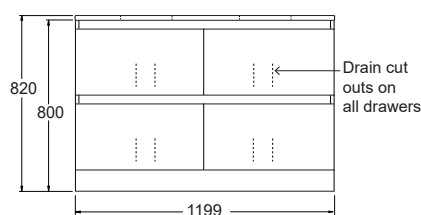

Side View

Product Codes:

	Durastone Top
1200 mm Vanity	Floorstanding
White	8954A-0
Coastal Oak	8954A-LW
Urban Oak	8954A-DW

No Tapholes	White Stone Top	Grey Stone Top	Black Stone Top
1200 mm Vanity	Floorstanding	Floorstanding	Floorstanding
White	8954A-0S01-0	8954A-GS01-0	8954A-7S01-0
Coastal Oak	8954A-0S01-LW	8954A-GS01-LW	8954A-7S01-LW
Urban Oak	8954A-0S01-DW	8954A-GS01-DW	8954A-7S01-DW